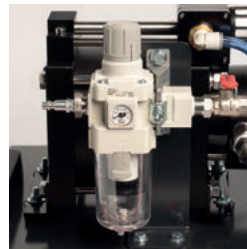

NOMAFLY

TRANSFERT DE GAZ RAPIDE ET SÛR PAR NOMAGAZ®

**LA STATION DE TRANSFERT
QUI RÉDUIT LE TEMPS
DE RECHARGE
DES RÉSERVOIRS
DE MONTGOLFIÈRES.**

**AVEC UN DÉBIT OPTIMISÉ DE 15 LITRES MINUTES,
NOMAFLY ACCÉLÈRE LE TRANSFERT GPL
TOUT EN GARANTISSANT SÉCURITÉ
ET SIMPLICITÉ D'UTILISATION.**

**SON BOOSTER À AIR COMPRIMÉ ET SA SOUPAPE DE SÉCURITÉ
ASSURENT UN FONCTIONNEMENT FIABLE ET PROTÈGENT LA POMPE.**

LES MANOMÈTRES ENTRÉE/SORTIE ET L'INDICATEUR D'ÉCOULEMENT OFFRENT
UN CONTRÔLE VISUEL IMMÉDIAT À CHAQUE ÉTAPE.

**PENSÉE POUR LES CONTRAINTES TERRAIN,
LA STATION EST ÉQUIPÉE DE CONNEXIONS JIC F 3/4
POUR UNE ADAPTATION FACILE SUR LA MAJORITÉ DES RACCORDEMENTS EXISTANTS.**

SON FORMAT COMPACT (60 X 45 X 60 CM)
FACILITE SON TRANSPORT ET SON INTÉGRATION SUR SITE,
TOUT EN CONSERVANT ROBUSTESSE ET STABILITÉ.