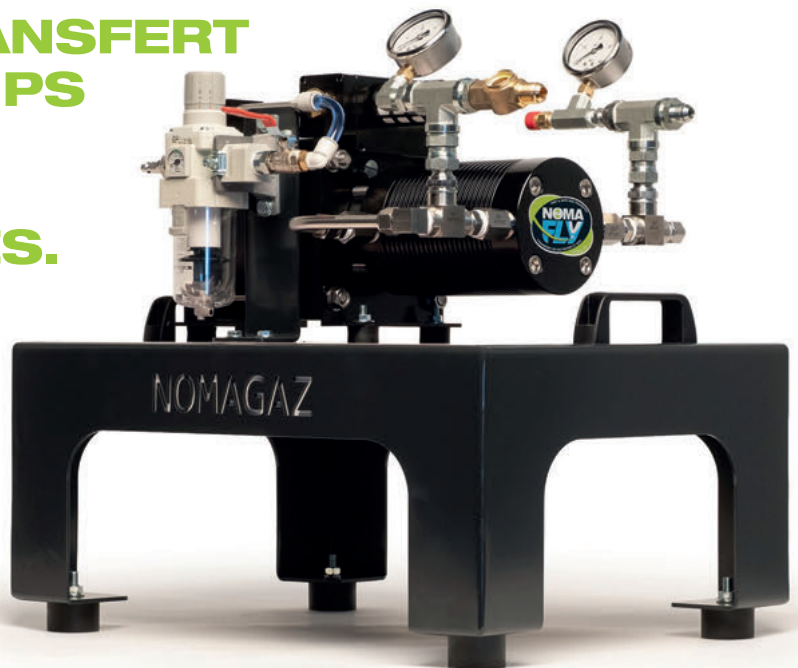

NOMAFLY

TRANSFERT DE GAZ RAPIDE ET SÛR PAR NOMAGAZ®

**LA STATION DE TRANSFERT
QUI RÉDUIT LE TEMPS
DE RECHARGE
DES RÉSERVOIRS
DE MONTGOLFIÈRES.**

**AVEC UN DÉBIT OPTIMISÉ DE 15 LITRES MINUTES,
NOMAFLY ACCÉLÈRE LE TRANSFERT GPL
TOUT EN GARANTISSANT SÉCURITÉ
ET SIMPLICITÉ D'UTILISATION.**

**SON BOOSTER À AIR COMPRIMÉ ET SA SOUPAPE DE SÉCURITÉ
ASSURENT UN FONCTIONNEMENT FIABLE ET PROTÈGENT LA POMPE.**

LES MANOMÈTRES ENTRÉE/SORTIE ET L'INDICATEUR D'ÉCOULEMENT OFFRENT
UN CONTRÔLE VISUEL IMMÉDIAT À CHAQUE ÉTAPE.

**PENSÉE POUR LES CONTRAINTES TERRAIN,
LA STATION EST ÉQUIPÉE DE CONNEXIONS JIC F 3/4
POUR UNE ADAPTATION FACILE SUR LA MAJORITÉ DES RACCORDEMENTS EXISTANTS.**

SON FORMAT COMPACT (60 X 45 X 60 CM)
FACILITE SON TRANSPORT ET SON INTÉGRATION SUR SITE,
TOUT EN CONSERVANT ROBUSTESSE ET STABILITÉ.