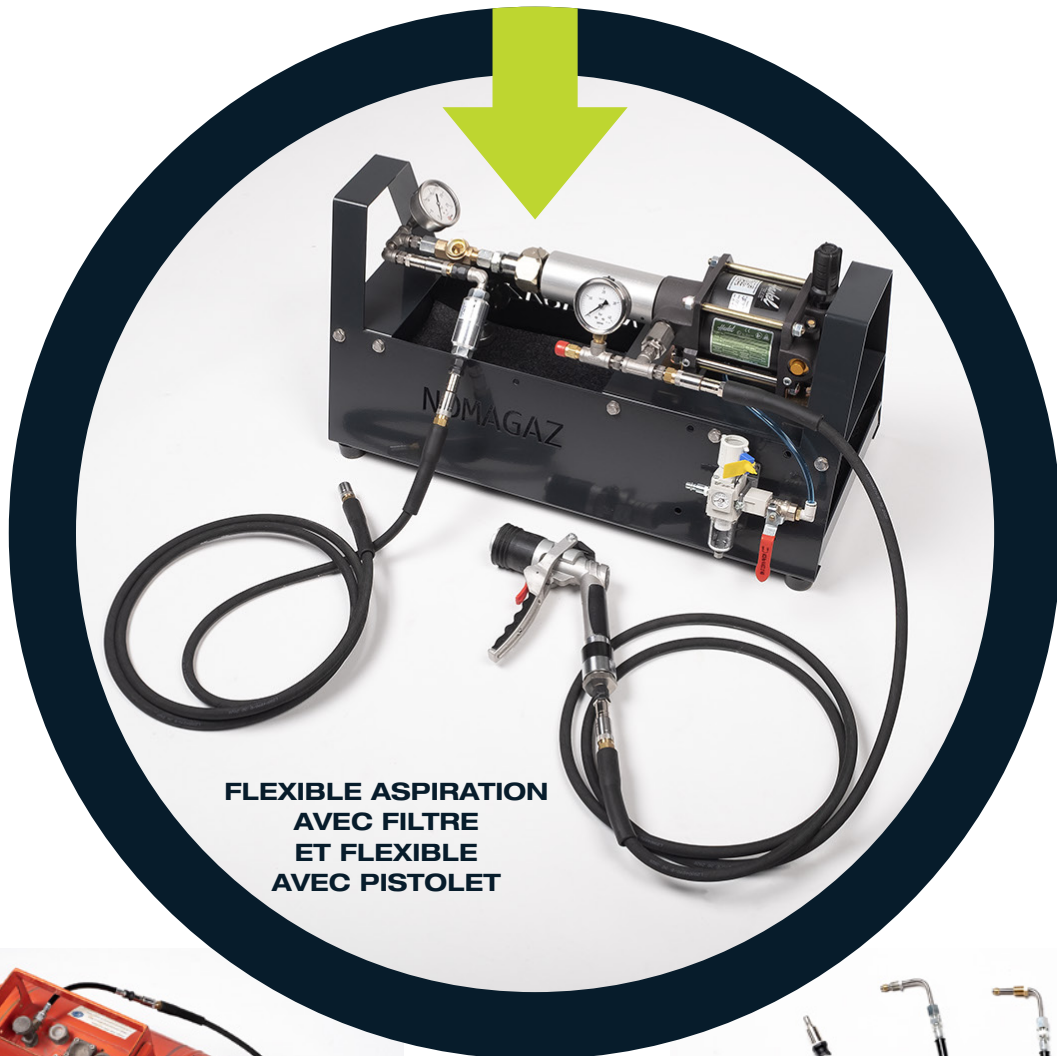

LA STATION DE TRANSFERT GPL

NOMAGAZ[®]

VERSION PORTABLE

**CET OUTILS COMPACT
IDÉAL DANS LES VÉHICULES ATELIERS
PERMET DE VIDER EN TOUTE SIMPLICITÉ
UN RÉSERVOIR GPL !**

**FLEXIBLE ASPIRATION
AVEC FILTRE
ET FLEXIBLE
AVEC PISTOLET**

**VIDER UN RÉSERVOIR AVANT SON REMPLACEMENT
ET AUSSI VIDER UNE BOUTEILLE VERS UN RÉSERVOIR**

**UN CHOIX DE FLEXIBLES
DE RACCORDEMENT**

CARGAZ[®]
APPLICATIONS GPL ET GAZ NATUREL

(00 33) 04 74 01 87 06

www.cargaz.fr